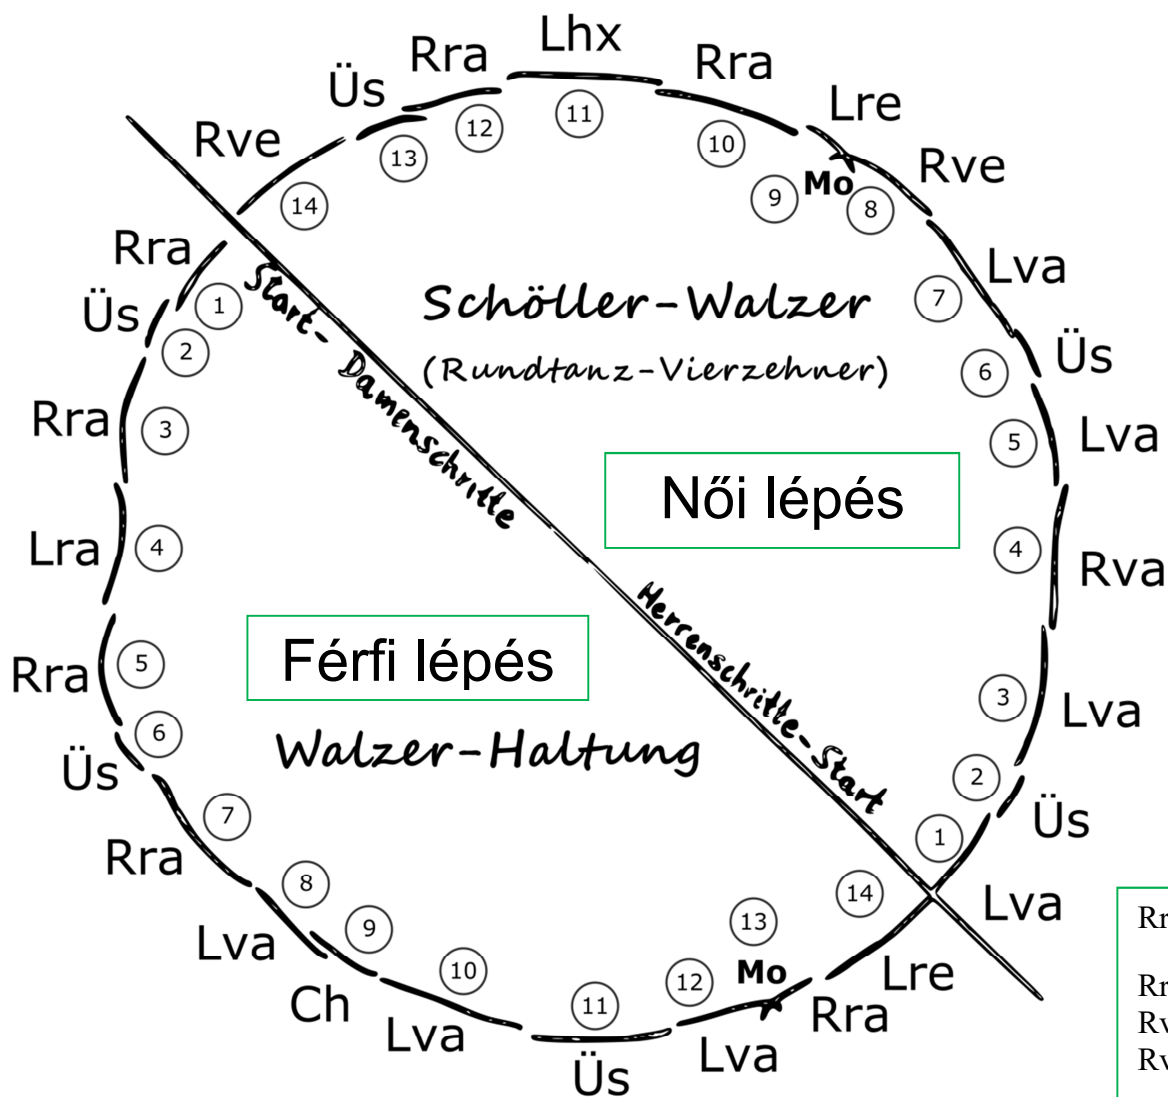

Budapest 2024

Schölleralwalzer – 14er - 14 keringő

Rra - Jobb hátra külső

Rre - Jobb hátra belső

Rva - Jobb előre külső

Rve - Jobb előre belső

Lra - Bal hátra külső

Lre - Bal hátra belső

Lva - Bal előre külső

Lve - Bal előre belső

Üs - Koszorú

Ch - Sasszé

Mo - Mohawk

3er- hármas

Cho- csokto

vx - elől keresztet

hx - hátul keresztet

R - jobb

L - bal

vor - előre

rück - hátra

ausw - külső

einw - belső